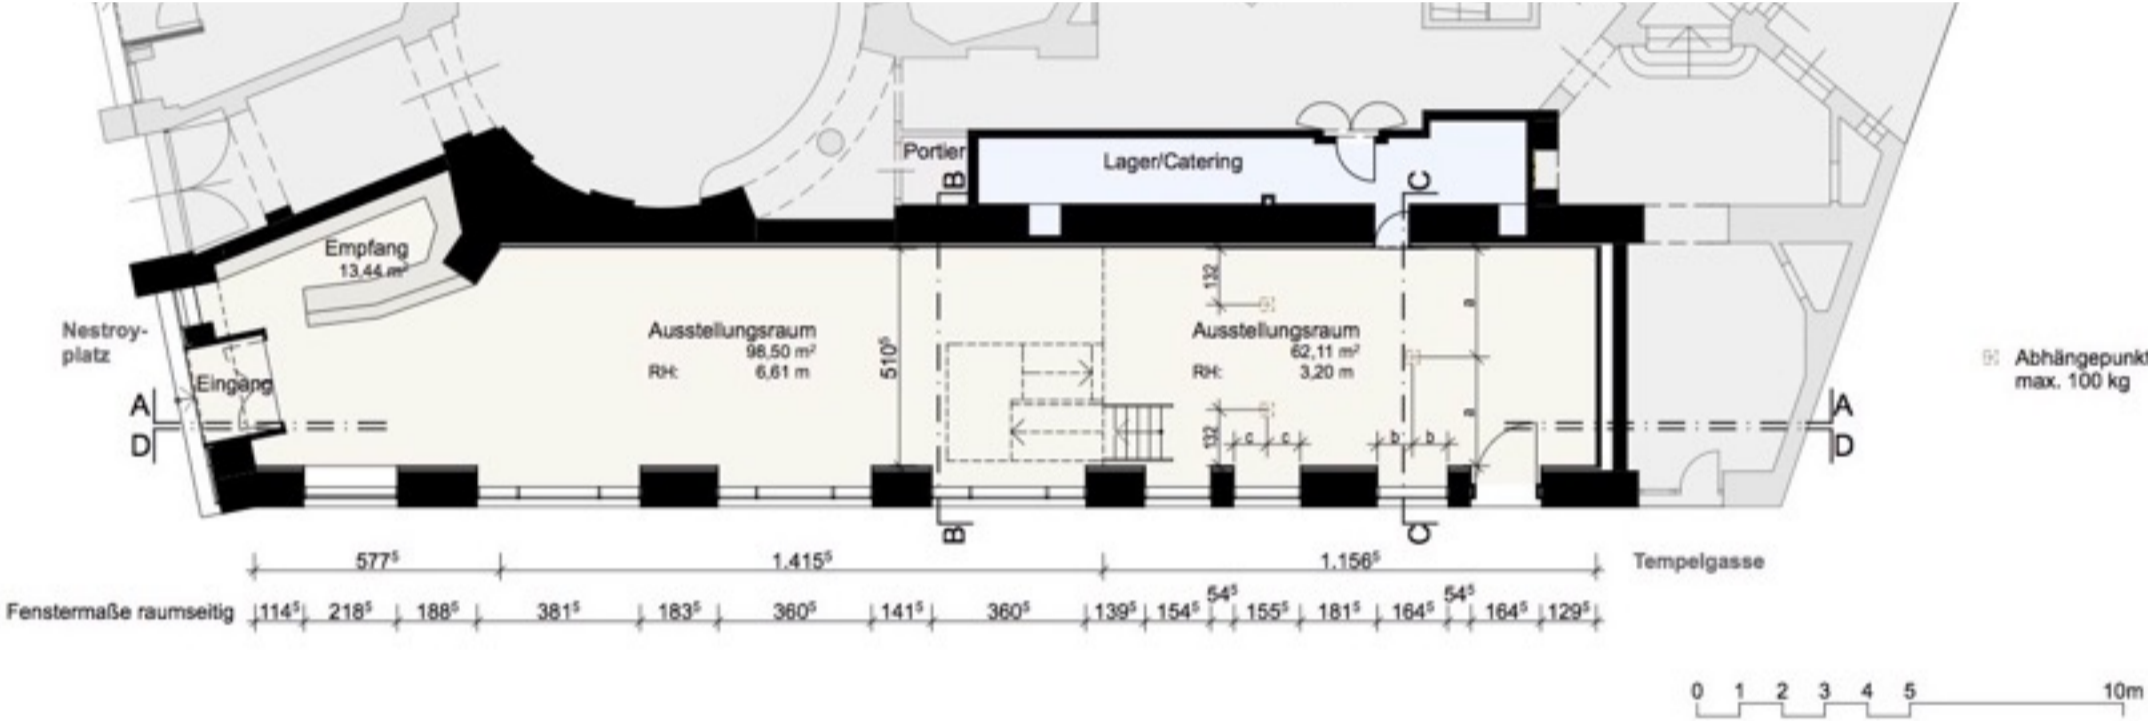

über 250 m² Ausstellungsfläche

Raum ebenerdig: 170 m², Raumhöhe: 6,60 m bzw. 3,2 m

Galerie oben: 80 m², Raumhöhe 2,88 m

Nebenträume: Cateringraum, WC

AUSSTATTUNG:

Leinwand und Beamer

Bildschirm

Tonanlage inkl. 2 Mikrofone

Lichtanlage

Internet (WLAN)

Bestuhlung: 80 Sessel

Rednerpult, Stehtische

KUNSTRAUM NESTROYHOF

Informationsfolder

KUNSTRAUM NESTROYHOF

Informationsfolder