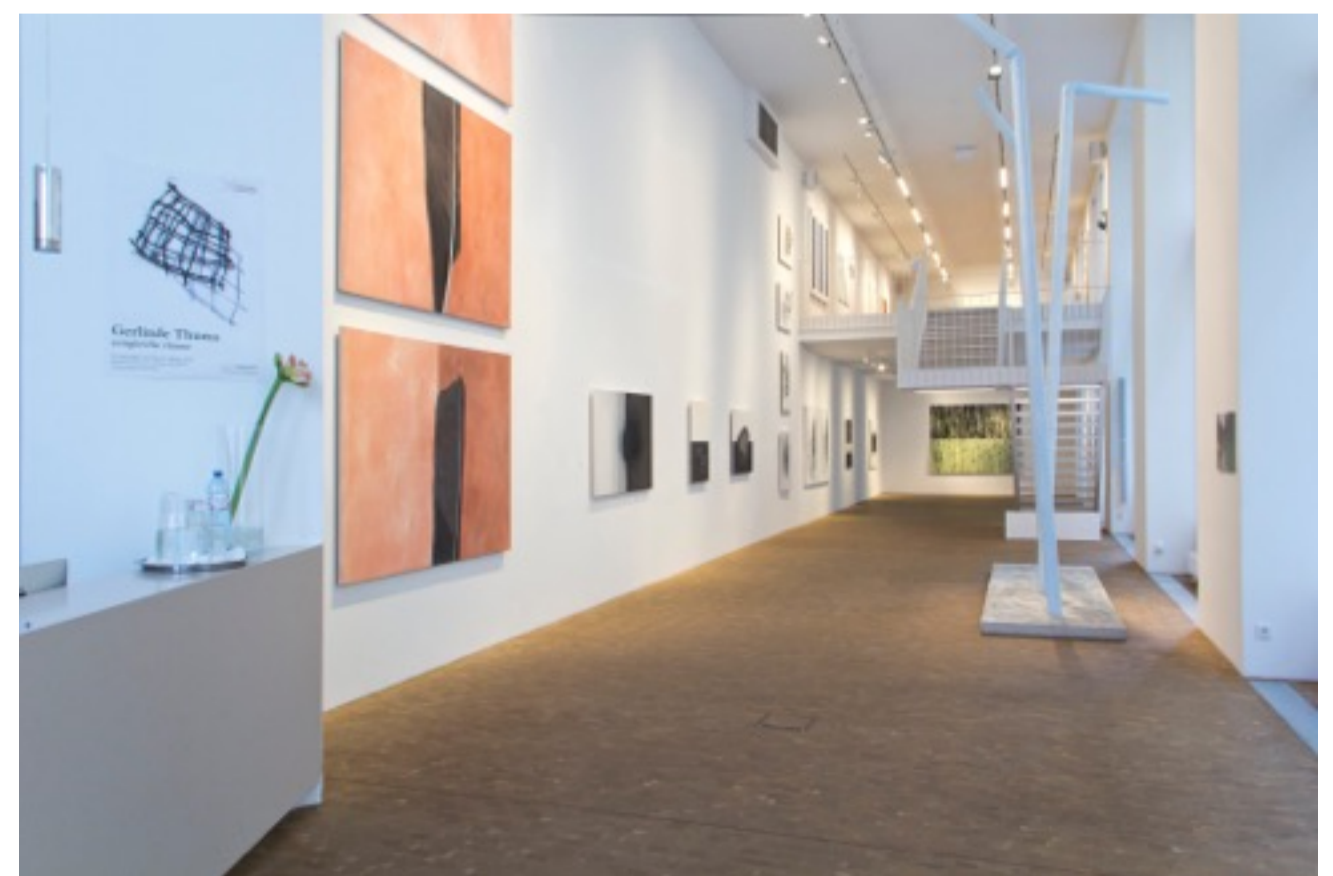

Der Schwerpunkt des Kunstraums liegt auf zeitgenössischer bildender Kunst – darüber hinaus öffnen wir den Raum auch für Performances, Lesungen, Filme, KünstlerInnengespräche, Diskussionen oder Symposien.

Wenn Sie ein interessantes Ausstellungsprojekt oder einen Präsentationsabend in eigener Regie realisieren möchten, stellen wir die Räumlichkeiten des Kunstraums Nestroyhof zur temporären Einmietung zur Verfügung.

Ebenso bietet der Raum den idealen Rahmen für Vorträge, Workshops, Seminare, Produktpräsentationen, Firmenevents, Empfänge oder andere Feierlichkeiten.