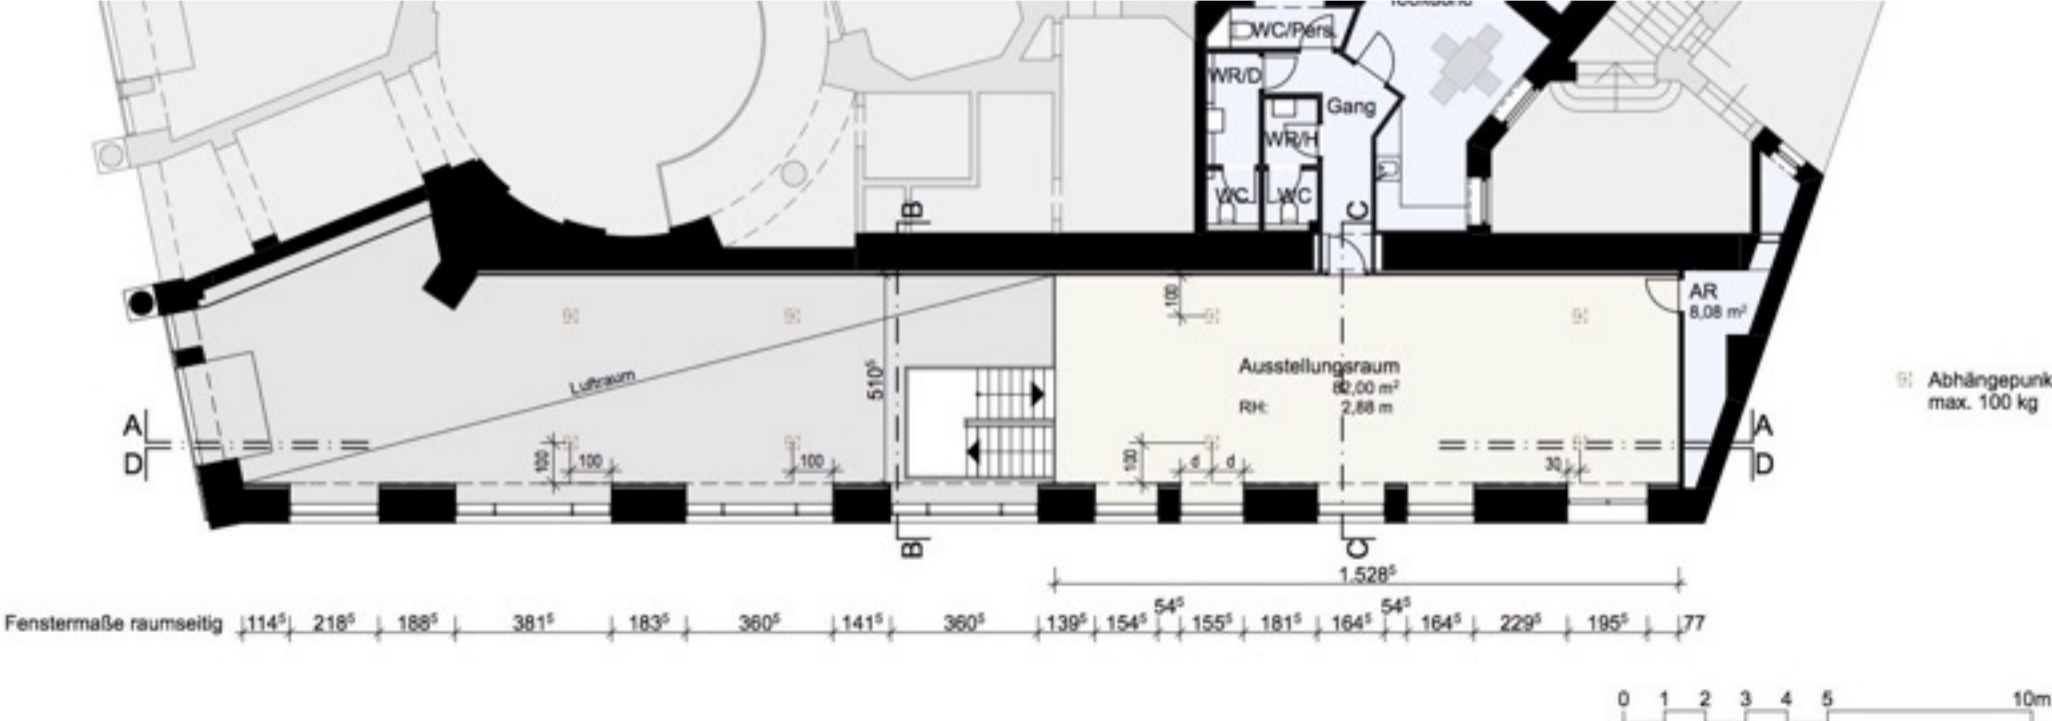

über 250 m² Ausstellungsfläche

Raum ebenerdig: 170 m², Raumhöhe: 6,60 m bzw. 3,2 m

Galerie oben: 80 m², Raumhöhe 2,88 m

Nebenträume: Cateringraum, WC

AUSSTATTUNG:

Leinwand und Beamer

Bildschirm

Tonanlage inkl. 2 Mikrofone

Lichtanlage

Internet (WLAN)

Bestuhlung: 80 Sessel

Rednerpult, Stehtische

KUNSTRAUM NESTROYHOF

Informationsfolder

KUNSTRAUM NESTROYHOF

Informationsfolder